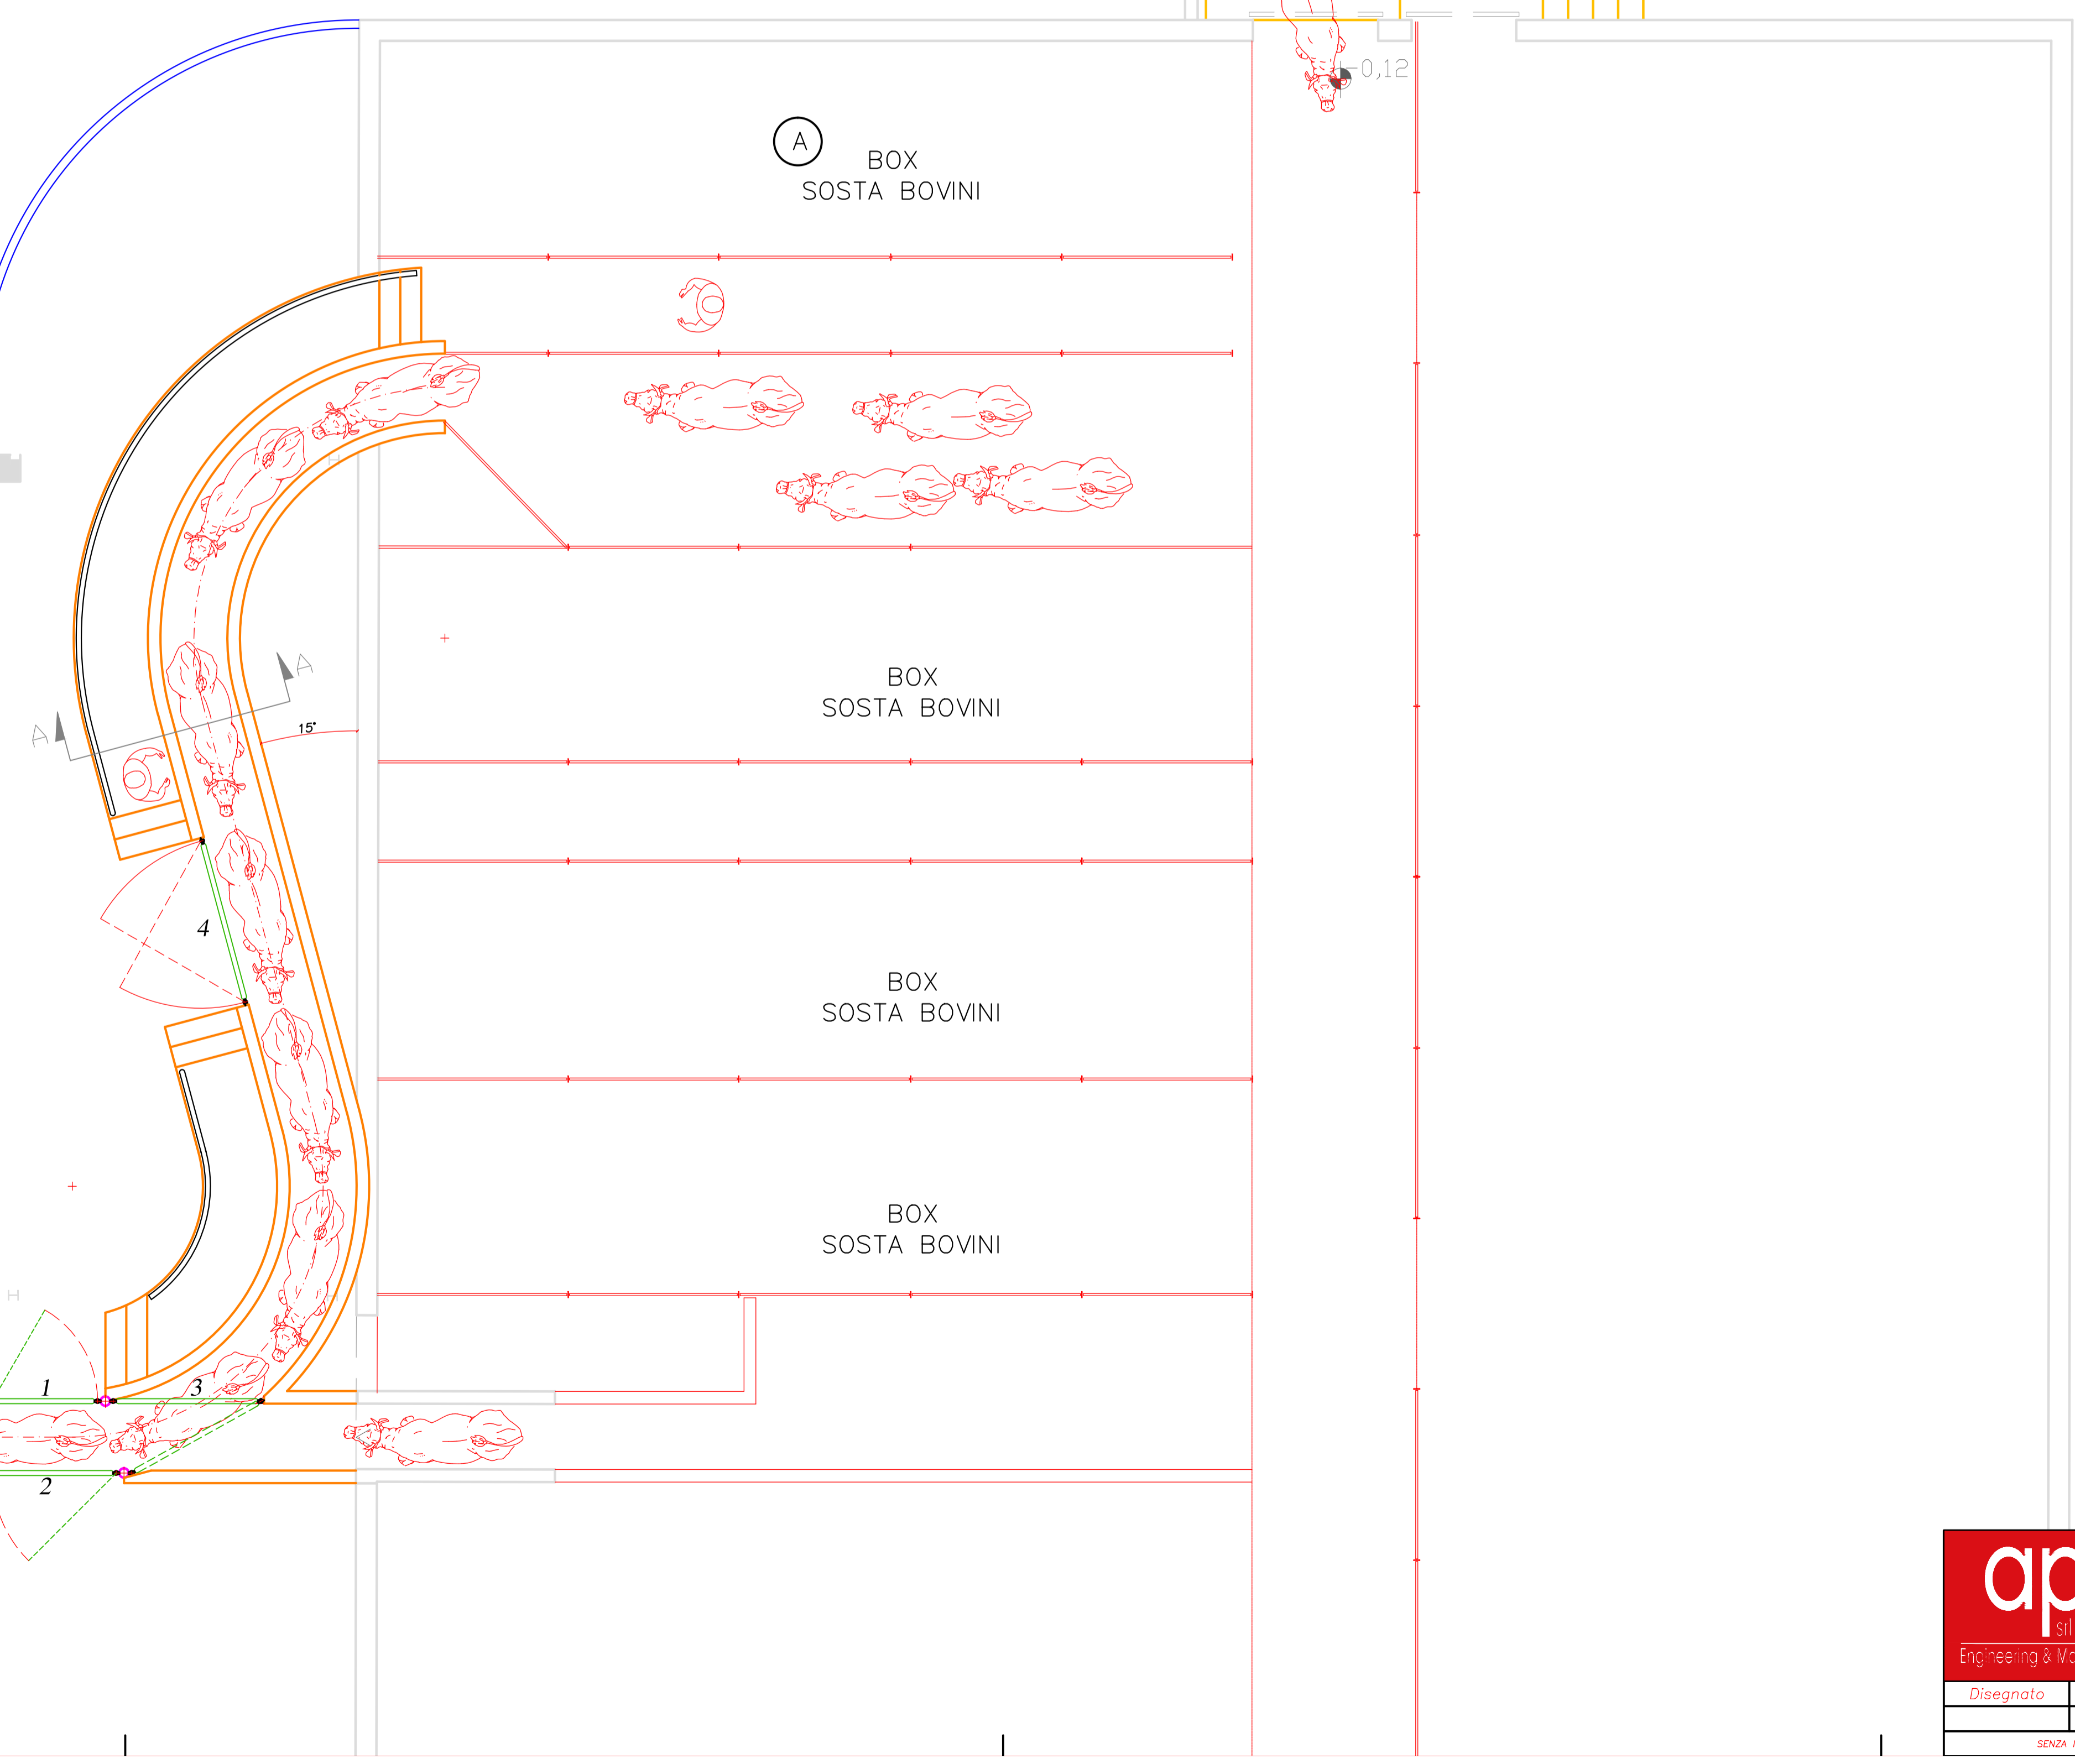

1,20

1,12

0,39

0,12

BOX  
SOSTA BOVINI

BOX  
SOSTA BOVINI

BOX  
SOSTA BOVINI

BOX  
SOSTA BOVINI

1,00

0,42

0,00

**aps**  
Engineering & Manufacturing

Spett.le  
Centro Macellazione Carni Perugia  
Layout nuovo percorso bovini

Disegnata	Verificato	Data	Scala	Disegno N°.
		21.5.2019	1:50	File: CMCP-12.dwg